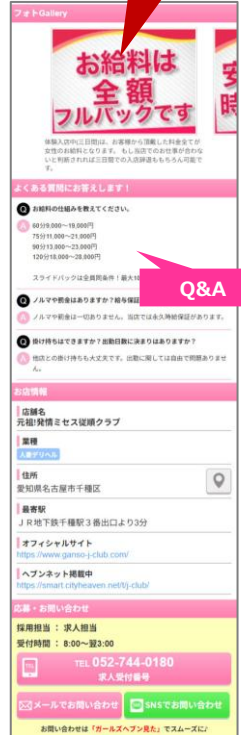

**SP**

This screenshot shows the SP search results page. Red callout boxes point to various elements:
 

- デコロゴ画像**: Points to the top banner image.
- 大画像**: Points to the main advertisement image.
- メイン画像**: Points to the main image below the ad.
- 仕事情報**: Points to the job information section.
- 募集要項**: Points to the recruitment details section.
- 先輩ボイス**: Points to the testimonial section.
- Q&A**: Points to the Q&A section.
- 背景画像**: Points to the background image at the bottom.

This section shows two vertical panels from the website. The top panel is titled '店長ブログ' (Store Manager Blog) and features a 'HEALTHY' banner. The bottom panel is titled 'フリースペース' (Free Space) and features a 'THE' banner. Red callout boxes point to these specific sections.

▶ 検索結果で**S&デコ**の次に表示されます

- 大画像が表示できます
- サブ画像が3枚表示できます
- フリースペースが3つ使用できます
- コンテンツの表示/非表示が設定可能です（PCのみ）

スタイブ

PC

SP

画像名	規定	条件
ロゴ画像	横180px 縦50px	B以上
メイン画像	横240px 縦180px	B以上
大画像	横580px 縦250px ※DXは3枚	A以上
フォトギャラリー (サブ画像)	横185px 縦130px ※掲載には3枚必須です。	A以上
基本情報	規定	条件
仕事情報	全角3000文字・半角9000文字 ※300文字以上推奨	全プラン
募集要項	・応募資格10文字以上・勤務期間10文字以上・給与30文字以上・勤務日10文字以上・勤務時間10文字以上※推奨	全プラン
POINT	全角3000文字・半角9000文字 ※300文字以上推奨	全プラン
コンテンツ	規定	条件
店長ブログ	横240px 縦320px	全プラン
Q&A		全プラン
フリースペース		3つ

# Girl's Heaven Aプラスタイプ & DXパック

エリア：関西エリア（京都・滋賀・大阪・奈良・和歌山・兵庫）